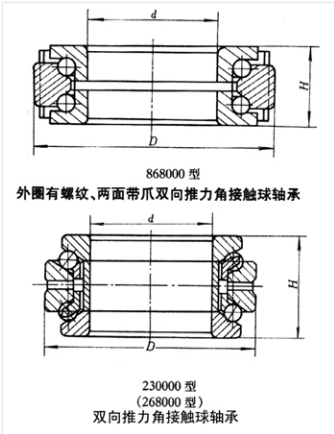

轴承型号 234708BM

外形尺寸(mm)

d: 42

D: 68

B: 36

极限转速(rpm)

脂润滑: —

油润滑: —

额定载荷

Cr(N): —

Cr(N): —

重量(kg) 0.419