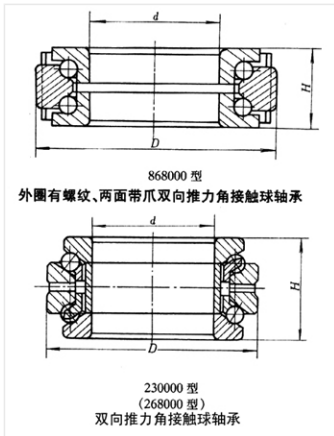

轴承型号 234413BM

外形尺寸(mm)

d: 65

D: 100

B: 44

极限转速(rpm)

脂润滑: —

油润滑: —

额定载荷

Cr(N): —

Cr(N): —

重量(kg) 1.08