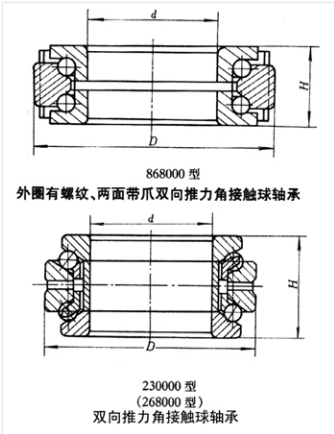

轴承型号 234408BM

外形尺寸(mm)

d: 40

D: 68

B: 36

极限转速(rpm)

脂润滑: —

油润滑: —

额定载荷

Cr(N): —

Cr(N): —

重量(kg) 0.457