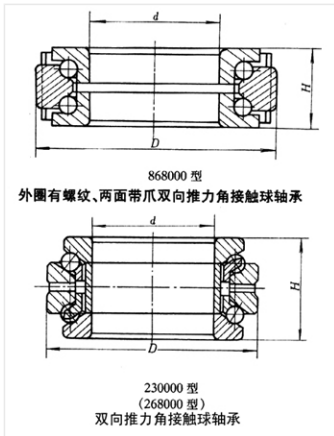

轴承型号 234412BM

外形尺寸(mm)

d: 60

D: 95

B: 44

极限转速(rpm)

脂润滑: —

油润滑: —

额定载荷

Cr(N): —

Cr(N): —

重量(kg) 0.989