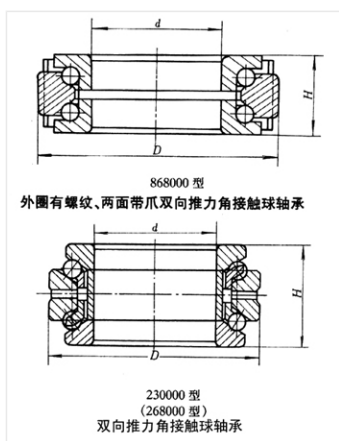

轴承型号 234711BM

外形尺寸(mm)

d: 57

D: 90

B: 44

极限转速(rpm)

脂润滑: —

油润滑: —

额定载荷

Cr(N): —

Cr(N): —

重量(kg) 0.889