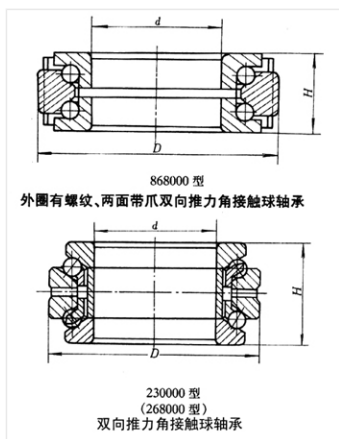

轴承型号 234709BM

外形尺寸(mm)

d: 47

D: 75

B: 38

极限转速(rpm)

脂润滑: —

油润滑: —

额定载荷

Cr(N): —

Cr(N): —

重量(kg) 0.51