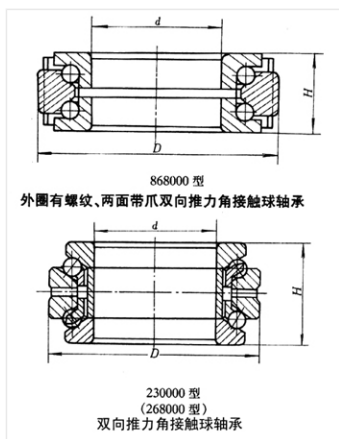

轴承型号 234409BM

外形尺寸(mm)

d: 45

D: 75

B: 38

极限转速(rpm)

脂润滑: —

油润滑: —

额定载荷

Cr(N): —

Cr(N): —

重量(kg) 0.551