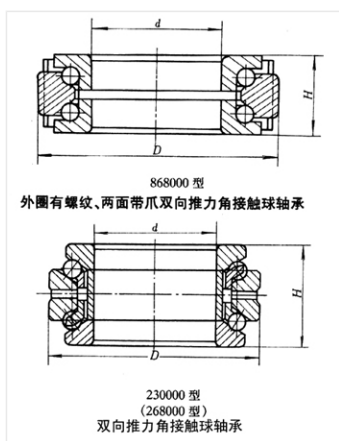

轴承型号 54420U

外形尺寸(mm)

d: 100

D: 220

B: 176

极限转速(rpm)

脂润滑: 620

油润滑: 950

额定载荷

Cr(N): 368

Cr(N): 983

重量(kg) -