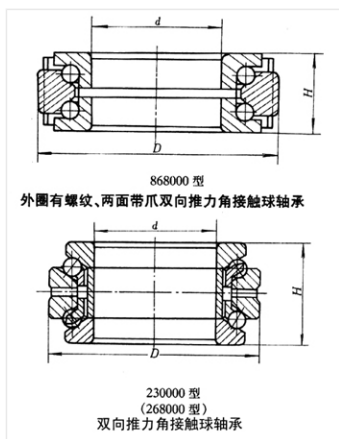

轴承型号 54414

外形尺寸(mm)

d: 70

D: 150

B: 114.1

极限转速(rpm)

脂润滑: 940

油润滑: 1450

额定载荷

Cr(N): 250

Cr(N): 553

重量(kg) 1.89