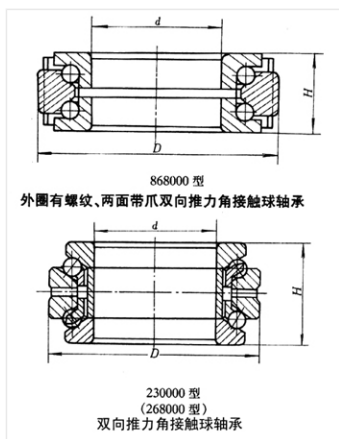

轴承型号 54420

外形尺寸(mm)

d: 100

D: 210

B: 160

极限转速(rpm)

脂润滑: 620

油润滑: 950

额定载荷

Cr(N): 368

Cr(N): 983

重量(kg) -