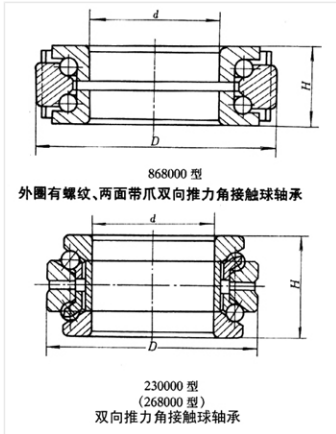

轴承型号 54418U

外形尺寸(mm)

d: 90

D: 195

B: 157

极限转速(rpm)

脂润滑: 710

油润滑: 1100

额定载荷

Cr(N): 327

Cr(N): 826

重量(kg) -