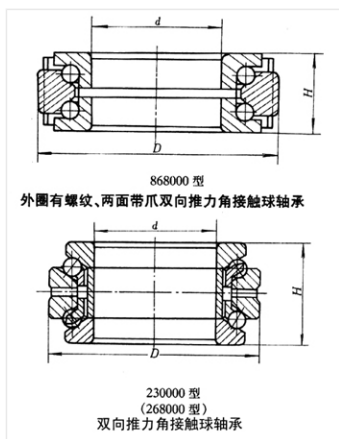

轴承型号 54408U

外形尺寸(mm)

d: 40

D: 95

B: 77

极限转速(rpm)

脂润滑: 1700

油润滑: 2600

额定载荷

Cr(N): 113

Cr(N): 205

重量(kg) -