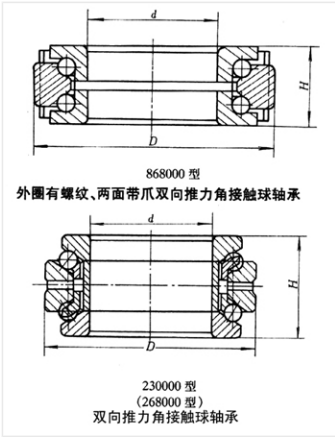

轴承型号 54418

外形尺寸(mm)

d: 90

D: 190

B: 143.5

极限转速(rpm)

脂润滑: -

油润滑: -