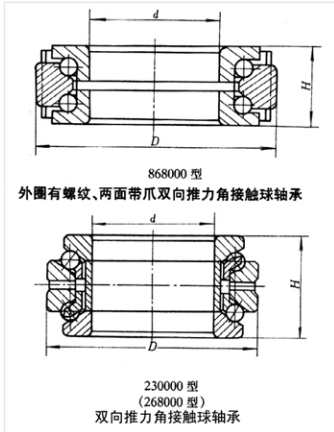

轴承型号 54417U

外形尺寸(mm)

d: 85

D: 185

B: 150

极限转速(rpm)

脂润滑: 780

油润滑: 1200

额定载荷

Cr(N): 307

Cr(N): 753

重量(kg) -