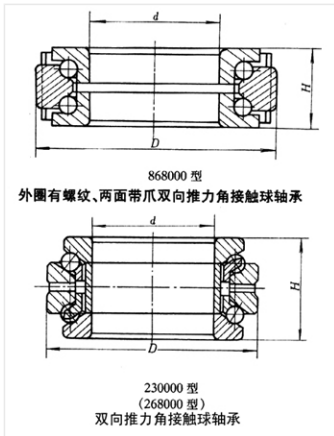

轴承型号 54411U

外形尺寸(mm)

d: 55

D: 125

B: 101

极限转速(rpm)

脂润滑: 1200

油润滑: 1900

额定载荷

Cr(N): 178

Cr(N): 359

重量(kg) -