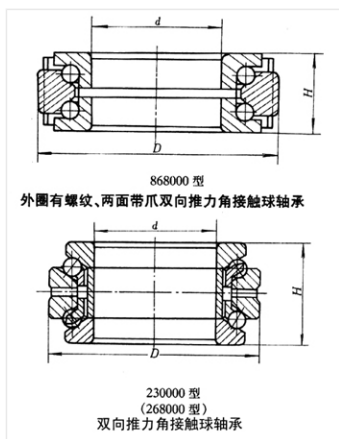

轴承型号 54317U

外形尺寸(mm)

d: 85

D: 155

B: 105

极限转速(rpm)

脂润滑: 1100

油润滑: 1700

额定载荷

Cr(N): 206

Cr(N): 489

重量(kg) -