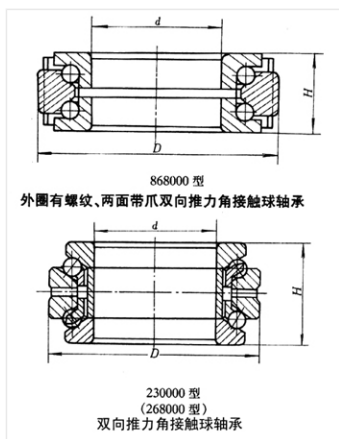

轴承型号 54240

外形尺寸(mm)

d: 200

D: 280

B: 115.6

极限转速(rpm)

脂润滑: 620

油润滑: 950

额定载荷

Cr(N): 314

Cr(N): 1110

重量(kg) -