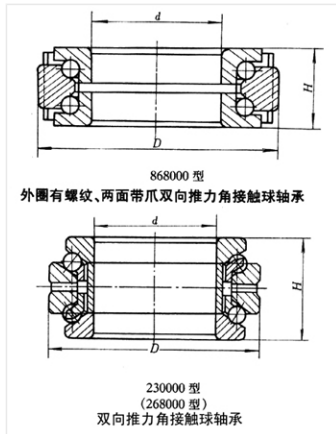

轴承型号 54313

外形尺寸(mm)

d: 65

D: 115

B: 71.9

极限转速(rpm)

脂润滑: 1400

油润滑: 2200

额定载荷

Cr(N): 128

Cr(N): 287

重量(kg) 6.32