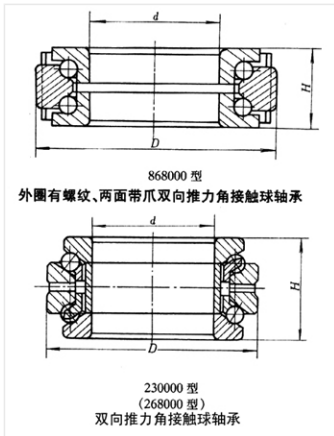

轴承型号 54238

外形尺寸(mm)

d: 190

D: 270

B: 116.4

极限转速(rpm)

脂润滑: 650

油润滑: 1000

额定载荷

Cr(N): 298

Cr(N): 1010

重量(kg) -