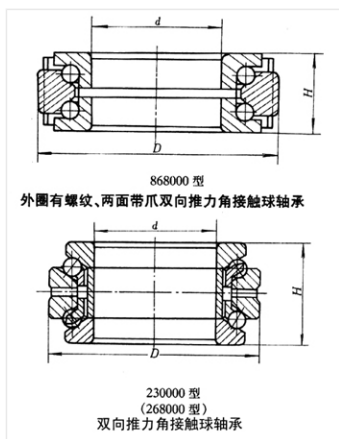

轴承型号 54312

外形尺寸(mm)

d: 60

D: 110

B: 70.7

极限转速(rpm)

脂润滑: 1500

油润滑: 2300

额定载荷

Cr(N): 124

Cr(N): 267

重量(kg) 2.6