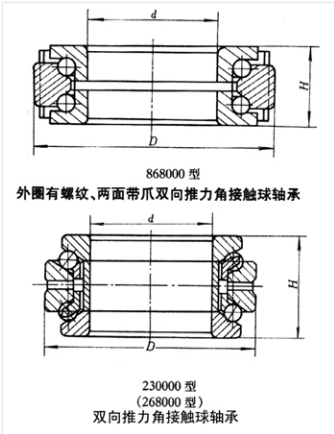

轴承型号 54234U

外形尺寸(mm)

d: 170

D: 250

B: 117

极限转速(rpm)

脂润滑: 750

油润滑: 1150

额定载荷

Cr(N): 269

Cr(N): 874

重量(kg) -