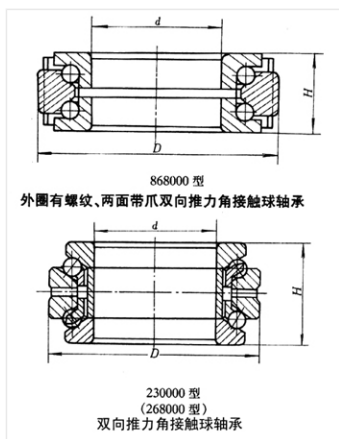

轴承型号 54234

外形尺寸(mm)

d: 170

D: 240

B: 104.4

极限转速(rpm)

脂润滑: 750

油润滑: 1150

额定载荷

Cr(N): 269

Cr(N): 874

重量(kg) -