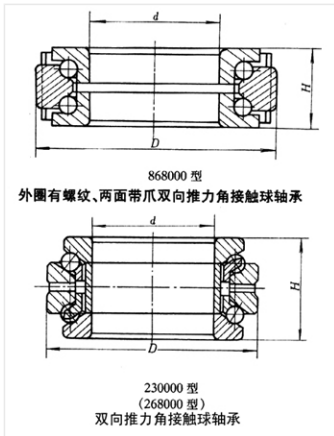

轴承型号 54230

外形尺寸(mm)

d: 150

D: 215

B: 95.6

极限转速(rpm)

脂润滑: 840

油润滑: 1300

额定载荷

Cr(N): 244

Cr(N): 768

重量(kg) -