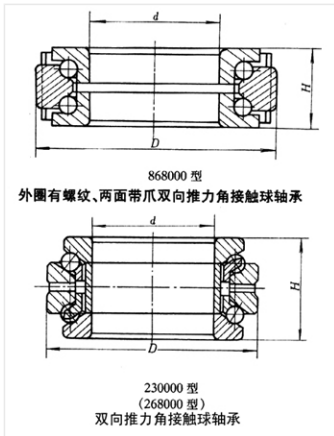

轴承型号 54228

外形尺寸(mm)

d: 140

D: 200

B: 86.2

极限转速(rpm)

脂润滑: 940

油润滑: 1450

额定载荷

Cr(N): 215

Cr(N): 669

重量(kg) -