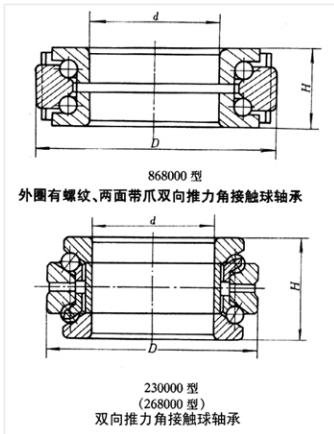

轴承型号 54224U

外形尺寸(mm)

d: 120

D: 175

B: 82

极限转速(rpm)

脂润滑: 1100

油润滑: 1700

额定载荷

Cr(N): 154

Cr(N): 472

重量(kg) -