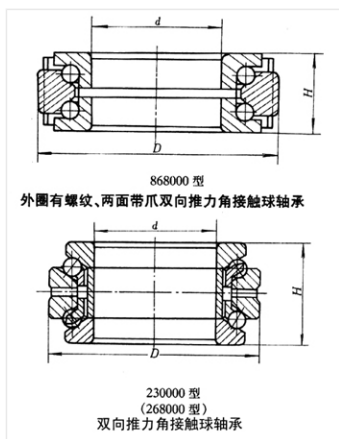

轴承型号 54214

外形尺寸(mm)

d: 70

D: 105

B: 50.6

极限转速(rpm)

脂润滑: 1800

油润滑: 2800

额定载荷

Cr(N): 73.6

Cr(N): 189

重量(kg) -