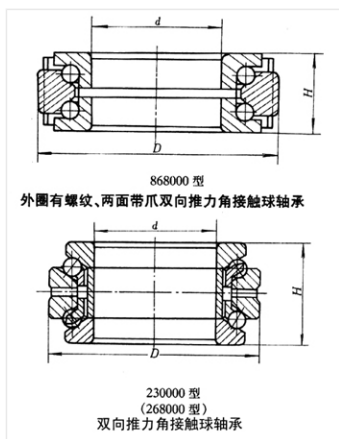

轴承型号 54213

外形尺寸(mm)

d: 65

D: 100

B: 50.4

极限转速(rpm)

脂润滑: 1900

油润滑: 2900

额定载荷

Cr(N): 74.8

Cr(N): 189

重量(kg) -