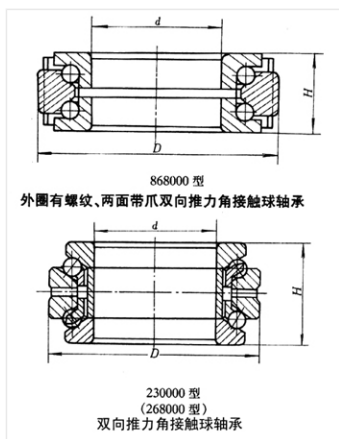

轴承型号 54208U

外形尺寸(mm)

d: 40

D: 72

B: 44

极限转速(rpm)

脂润滑: 2700

油润滑: 4200

额定载荷

Cr(N): 46.9

Cr(N): 98.3

重量(kg) -