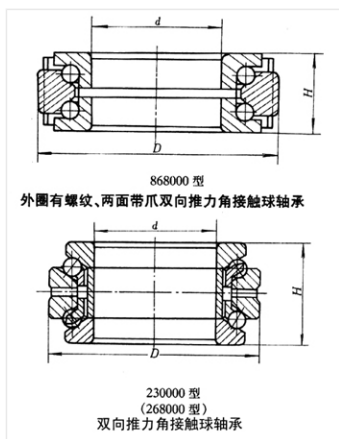

轴承型号 54207U

外形尺寸(mm)

d: 35

D: 65

B: 42

极限转速(rpm)

脂润滑: 2900

油润滑: 4500

额定载荷

Cr(N): 40.7

Cr(N): 83.8

重量(kg) -