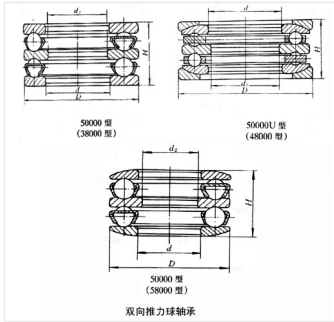

轴承型号 52424

外形尺寸(mm)

d: 120

D: 250

B: 177

极限转速(rpm)

脂润滑: 520

油润滑: 800

额定载荷

Cr(N): 480

Cr(N): 1460

重量(kg) -