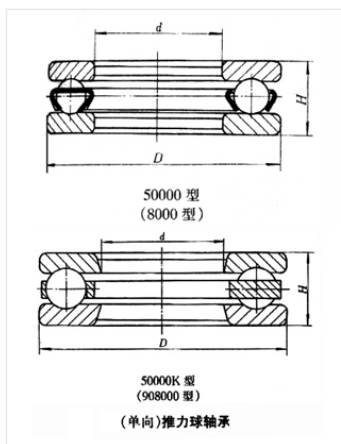

轴承型号 51344

外形尺寸(mm)

d: 220

D: 360

B: 112

极限转速(rpm)

脂润滑: -

油润滑: -