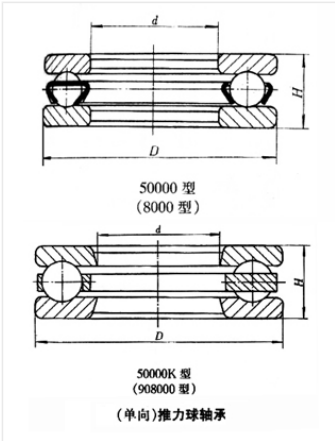

轴承型号 51276

外形尺寸(mm)

d: 380

D: 520

B: 112

极限转速(rpm)

脂润滑: -

油润滑: -