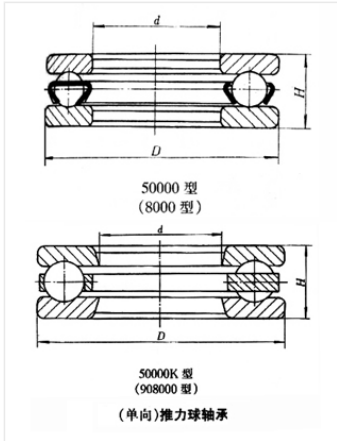

轴承型号 51418

外形尺寸(mm)

d: 90

D: 190

B: 77

极限转速(rpm)

脂润滑: 710

油润滑: 1100

额定载荷

Cr(N): 327

Cr(N): 826

重量(kg) 11