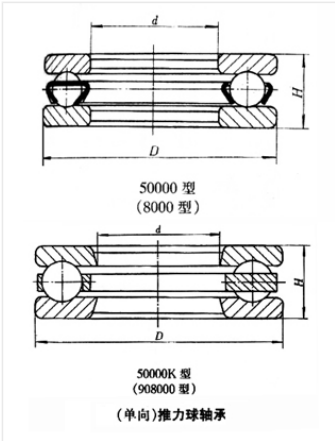

轴承型号 51234

外形尺寸(mm)

d: 170

D: 240

B: 55

极限转速(rpm)

脂润滑: 750

油润滑: 1150

额定载荷

Cr(N): 269

Cr(N): 874

重量(kg) 8.12