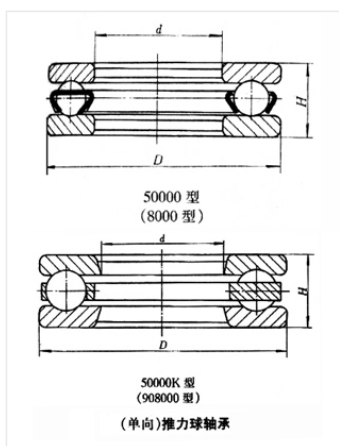

轴承型号 51213

外形尺寸(mm)

d: 65

D: 100

B: 27

极限转速(rpm)

脂润滑: 1900

油润滑: 2900

额定载荷

Cr(N): 74.8

Cr(N): 189

重量(kg) 0.77