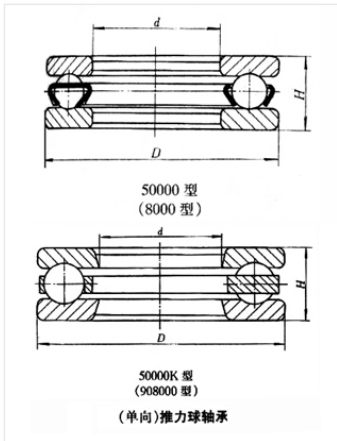

轴承型号 51168

外形尺寸(mm)

d: 340

D: 420

B: 64

极限转速(rpm)

脂润滑: 500

油润滑: 770

额定载荷

Cr(N): 387

Cr(N): 1860

重量(kg) 20.5