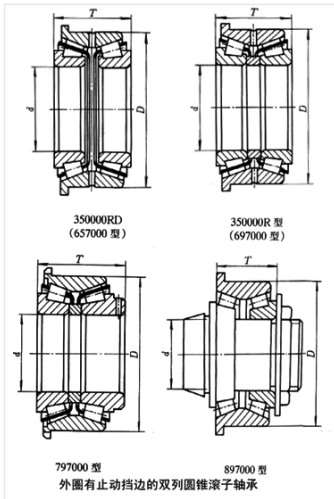

轴承型号 352216X2RL1

外形尺寸(mm)

d: 80

D: 140

B: 80

极限转速(rpm)

脂润滑: -

油润滑: -

额定载荷

Cr(N): -

Cr(N): -

重量(kg) 4.9