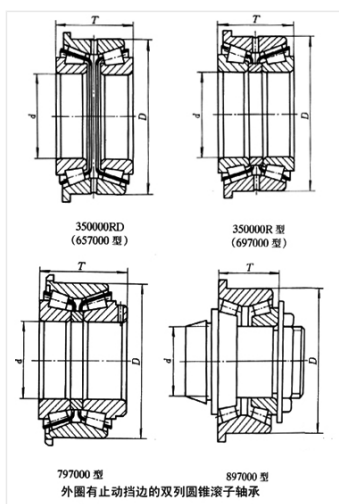

轴承型号 352124R

外形尺寸(mm)

d: 120

D: 200

B: 110

极限转速(rpm)

脂润滑: -

油润滑: -

额定载荷

Cr(N): -

Cr(N): -

重量(kg) 12