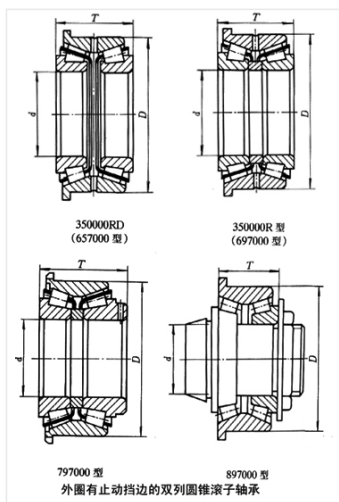

轴承型号 352032X2RL1

外形尺寸(mm)

d: 160

D: 240

B: 115

极限转速(rpm)

脂润滑: -

油润滑: -

额定载荷

Cr(N): -

Cr(N): -

重量(kg) 14.9