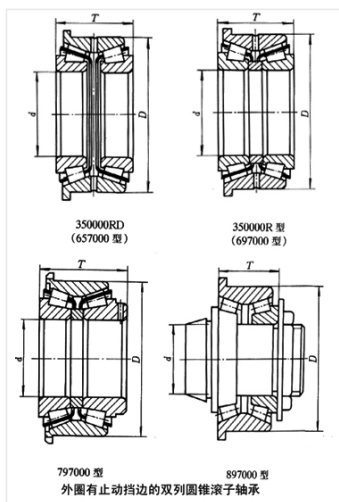

轴承型号 352028X2R

外形尺寸(mm)

d: 140

D: 210

B: 95

极限转速(rpm)

脂润滑: -

油润滑: -

额定载荷

Cr(N): -

Cr(N): -

重量(kg) 12.1