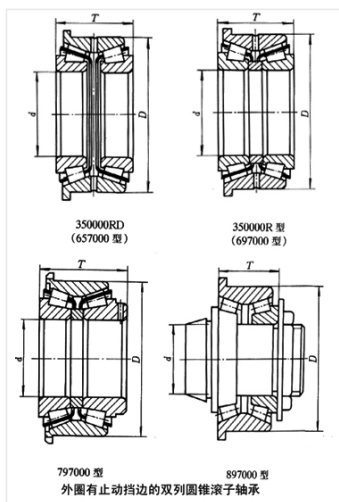

轴承型号 350628RD

外形尺寸(mm)

d: 140

D: 215

B: 100

极限转速(rpm)

脂润滑: -

油润滑: -

额定载荷

Cr(N): -

Cr(N): -

重量(kg) 13