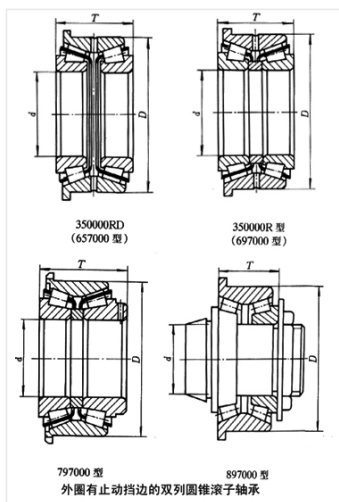

轴承型号 350620X2RD

外形尺寸(mm)

d: 100

D: 165

B: 80

极限转速(rpm)

脂润滑: -

油润滑: -

额定载荷

Cr(N): -

Cr(N): -

重量(kg) 5.09