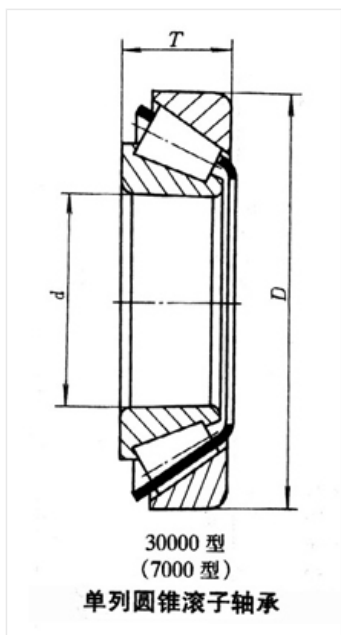

轴承型号 306/26

外形尺寸(mm)

d: 26

D: 57.15

B: 17.46

极限转速(rpm)

脂润滑: -

油润滑: -