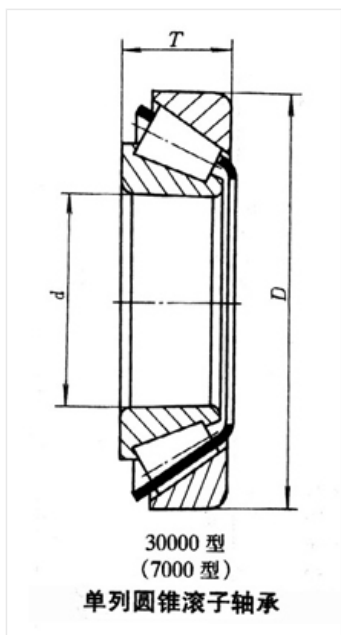

轴承型号 30215X2

外形尺寸(mm)

d: 75

D: 130

B: 27.3

极限转速(rpm)

脂润滑: -

油润滑: -

额定载荷

Cr(N): -

Cr(N): -

重量(kg) 1.36