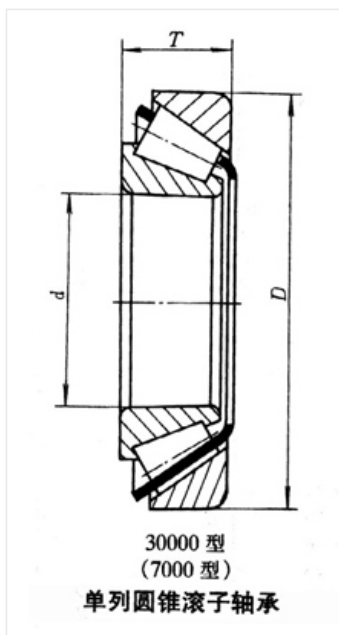

轴承型号 30205X2

外形尺寸(mm)

d: 25

D: 52

B: 16.5

极限转速(rpm)

脂润滑: -

油润滑: -

额定载荷

Cr(N): -

Cr(N): -

重量(kg) 0.15