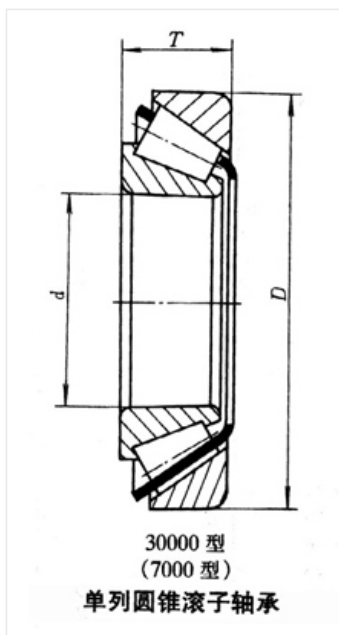

轴承型号 308/800YB2

外形尺寸(mm)

d: 800

D: 990

B: 57

极限转速(rpm)

脂润滑: -

油润滑: -

额定载荷

Cr(N): -

Cr(N): -

重量(kg) 96.3