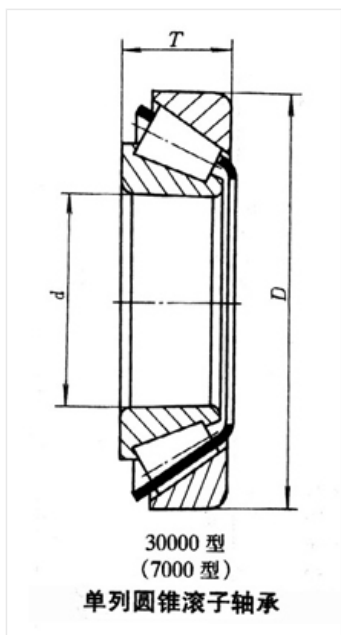

轴承型号 32311/YA

外形尺寸(mm)

d: 55

D: 120

B: 45.5

极限转速(rpm)

脂润滑: -

油润滑: -

额定载荷

Cr(N): -

Cr(N): -

重量(kg) 2.43