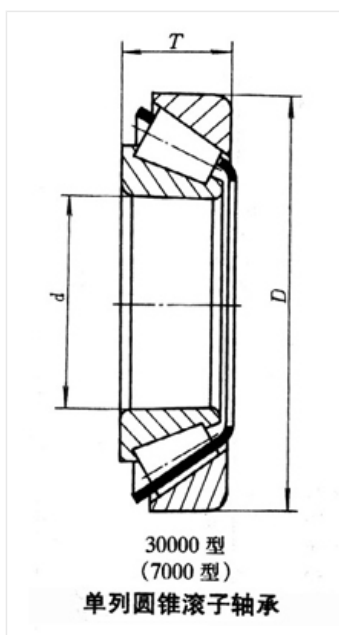

轴承型号 32218/Z1

外形尺寸(mm)

d: 90

D: 160

B: 42.5

极限转速(rpm)

脂润滑: -

油润滑: -

额定载荷

Cr(N): -

Cr(N): -

重量(kg) 3.3