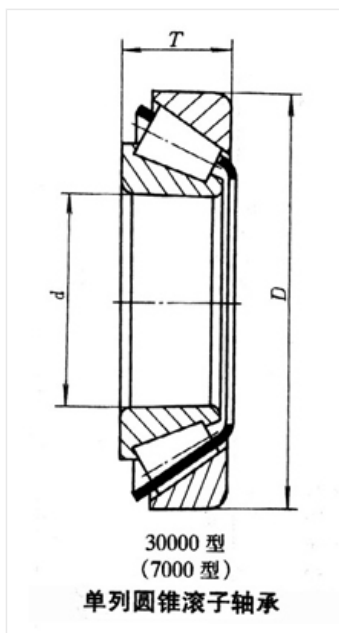

轴承型号 32028L1

外形尺寸(mm)

d: 140

D: 210

B: 45

极限转速(rpm)

脂润滑: -

油润滑: -

额定载荷

Cr(N): -

Cr(N): -

重量(kg) 5.1