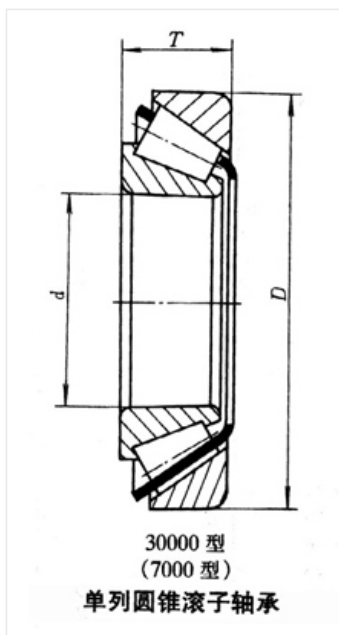

轴承型号 32024/YA

外形尺寸(mm)

d: 120

D: 180

B: 38

极限转速(rpm)

脂润滑: -

油润滑: -

额定载荷

Cr(N): -

Cr(N): -

重量(kg) 3.07